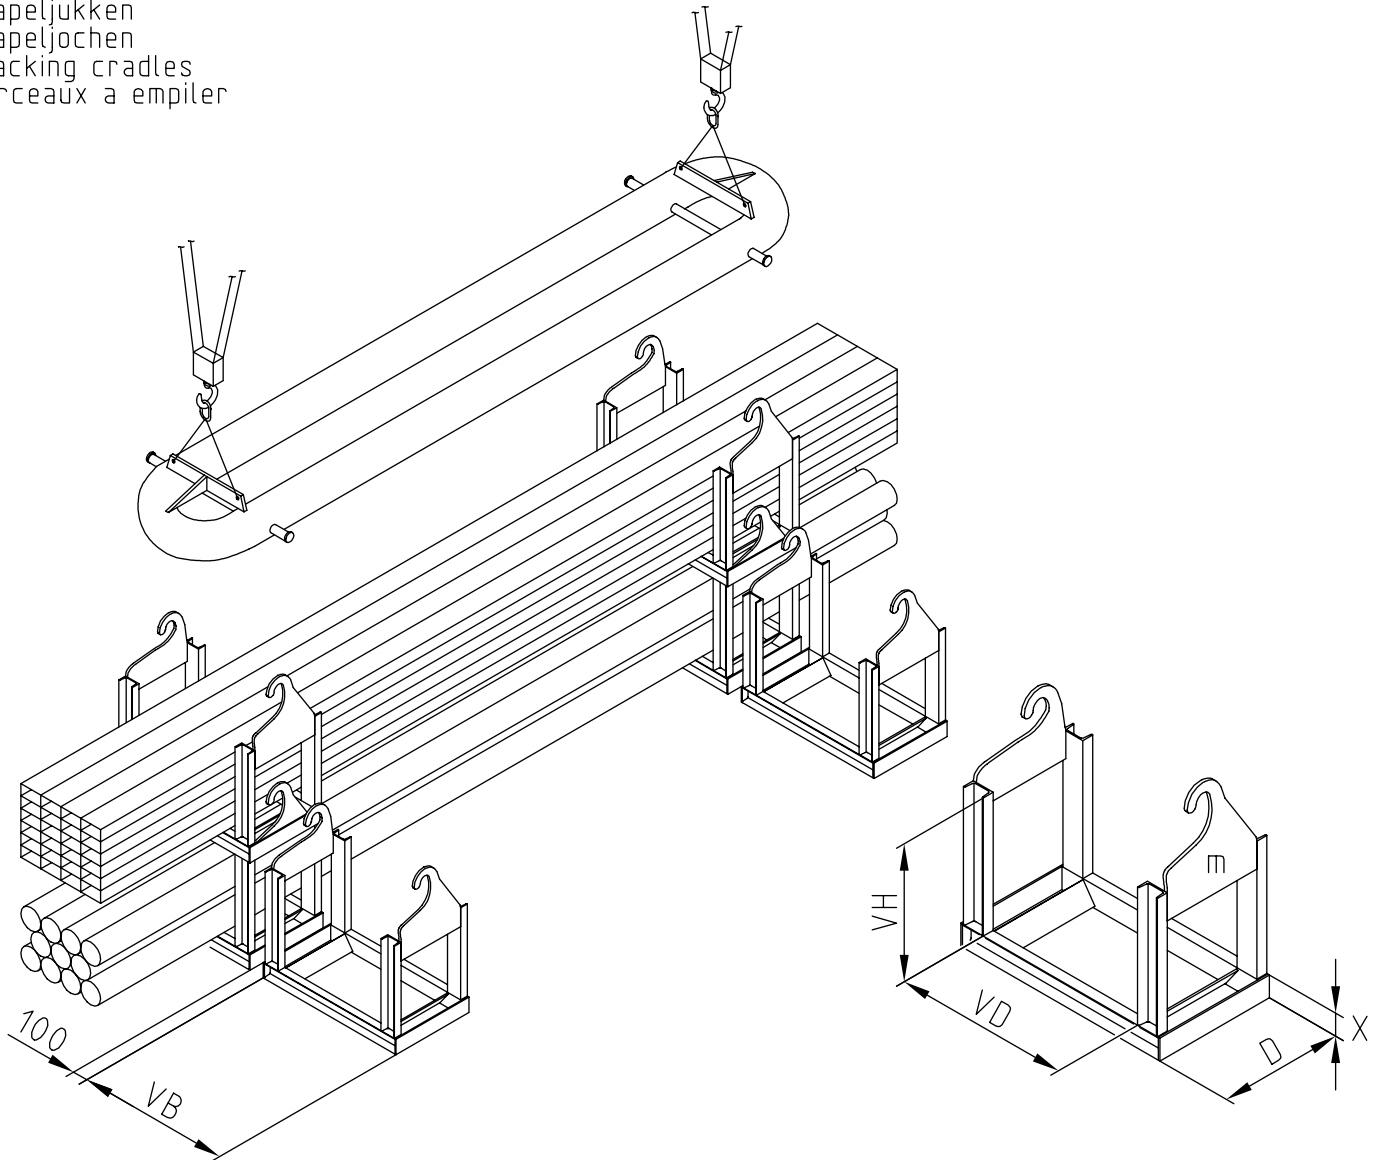

Stapeljukken
 Stapeljochen
 Stacking cradles
 Berceaux a empiler

TYPE TYP	m	D	X	VB	VD	VH
CRADO 20	2000	400	80	750	560	200
				850	660	
				950	760	
CRADO 30	3000	500	100	1000	770	400
				1100	870	600
				1200	970	

TYPE AANDUIDING, TYPBEZEICHNUNG, TYPE INDICATION, TYPE DESCRIPTION:

CRADO 30-77X60

VAKAFMETING, FACHABMESSUNG, COMPARTMENT MEASUREMENTS,
 DIMENSIONS COMPARTIMENTS, VDxVH.

BELASTING PER STAPELJUK, BELASTUNG PRO STAPELJOCH,
 CAPACITY PER CRADLE, CHARGE PAR BERCEAUX A EMPILER

TYPE AANDUIDING, TYPBEZEICHNUNG, TYPE INDICATION, TYPE DESCRIPTION:

CRADO 40-131X30

VAKAFMETING, FACHABMESSUNG, COMPARTMENT MEASUREMENTS,
 DIMENSIONS COMPARTIMENTS, VDxVH.

BELASTING PER STAPELCASSETTE, BELASTUNG PRO STAPELKASSETTE,
 CAPACITY PER CASSETTE, CHARGE PAR CASIER.