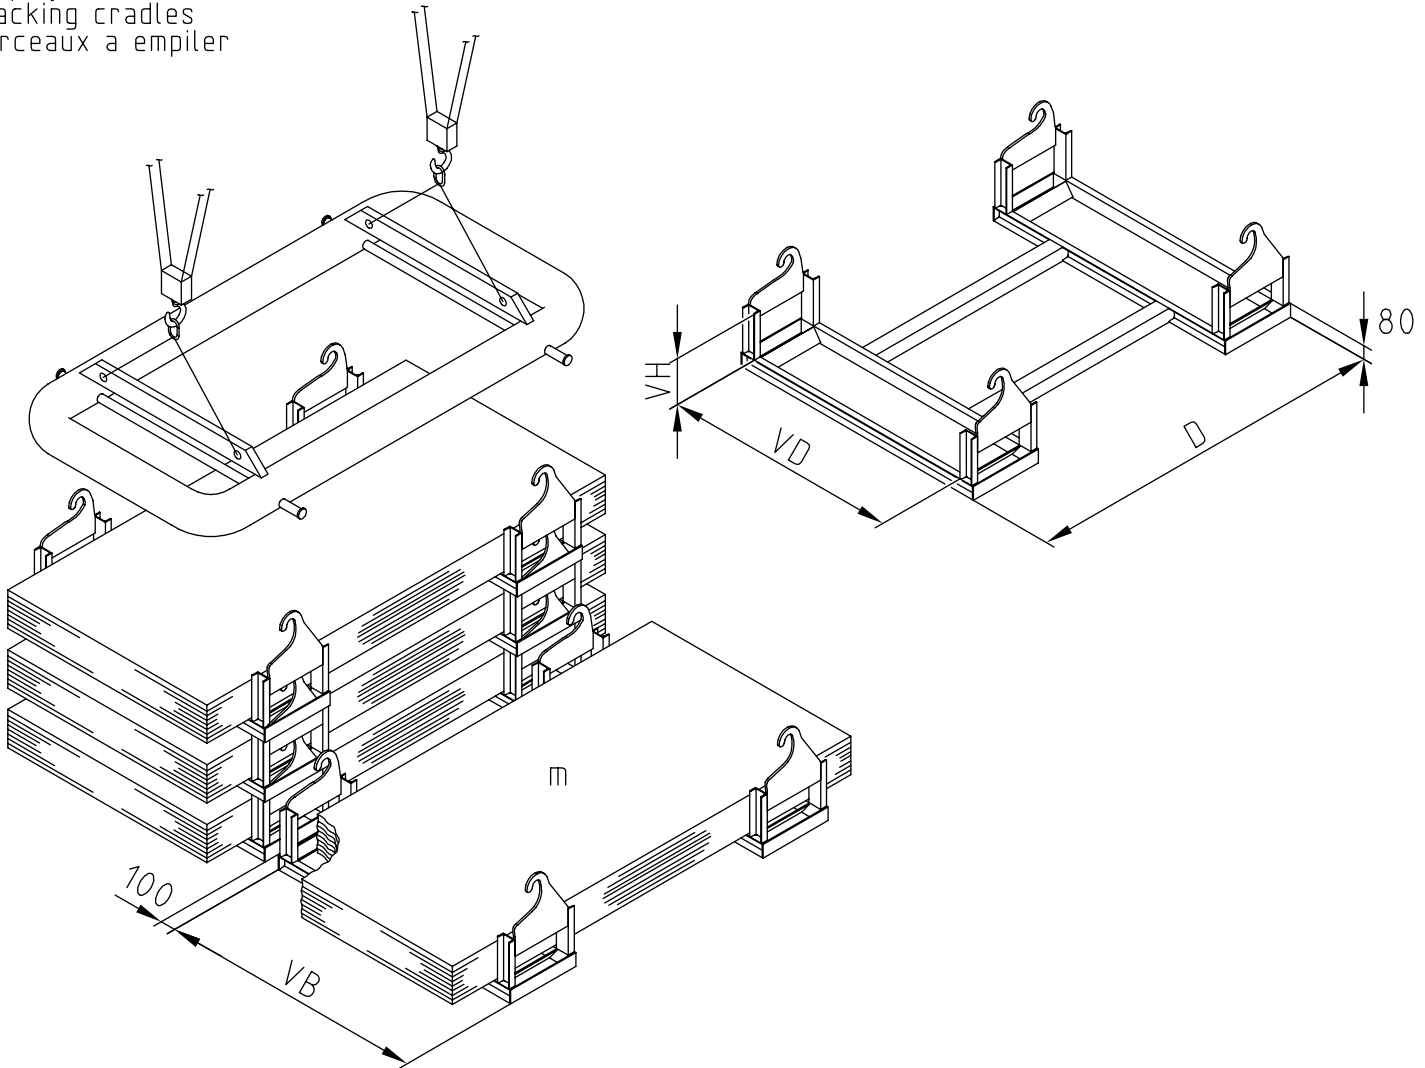

TYPE AANDUIDING, TYPBEZEICHNUNG, TYPE INDICATION, TYPE DESCRIPTION:

CRADO 30-77X60

VAKAFMETING, FACHABMESSUNG, COMPARTMENT MEASUREMENTS,
 DIMENSIONS COMPARTIMENTS, VDxVH.

BELASTING PER STAPELJUK, BELASTUNG PRO STAPELJOCH,
 CAPACITY PER CRADLE, CHARGE PAR BERCEAUX A EMPILER

m=kg \longleftrightarrow mm

Alterations reserved

18D50202

Stapeljukken
 Stapeljochen
 Stacking cradles
 Berceaux a empiler

TYPE TYP	m	VB	D	VD	VH
CRADO 40	4000	1250	1640	1060	150
		1500	1990	1310	200
		1750	2390	1560	250
					300

TYPE AANDUIDING, TYPBEZEICHNUNG, TYPE INDICATION, TYPE DESCRIPTION:

CRADO 40-131X30

VAKAFMETING, FACHABMESSUNG, COMPARTMENT MEASUREMENTS,
 DIMENSIONS COMPARTIMENTS, VDxVH.

BELASTING PER STAPELCASSETTE, BELASTUNG PRO STAPELKASSETTE,
 CAPACITY PER CASSETTE, CHARGE PAR CASIER.