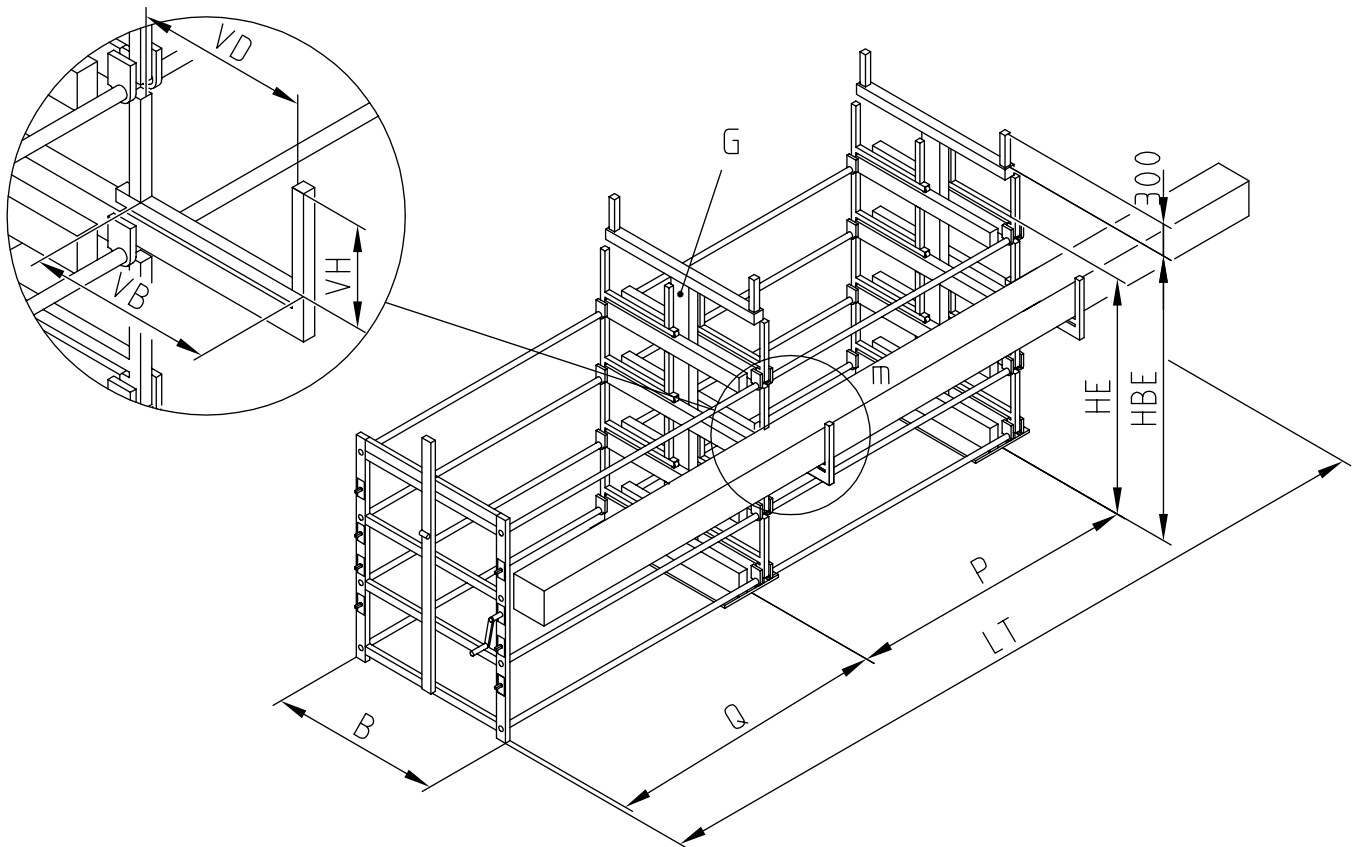

Uitrolstelling
Ausroll-regal
Space saver rack
Systeme Extractible

VD	VB	B	m		
			2G	3G	4G
920	970	2250	3000	4500	6000
720	770	1850	4000	6000	7500
520	570	1450	5000	7500	7500

VH	ETAGES ETAGEN STORIES ETAGES	HE	HBE	
				200
300	2X3+1 2X4+1 2X5+1 2X6+1	1385 1930 2475 3020	1858 2403 2948 3493	
	400	2X3+1 2X4+1 2X5+1	1585 2230 2875	2158 2803 3448
		500	2X3+1 2X4+1 2X5+1	1785 2530 3275

JUMBO-4E-2G-92X20 ML=6000mm

- MATERIAALLENGTE, MATERIALLENGE, MATERIALLENGTH, LONGUEUR DU MATERIEL, ML.
- VAKAFMETING, FACHABMESSUNG, COMPARTMENT MEASUREMENTS, DIMENSIONS COMPARTIMENTS, VDxVH.
- 2 DRAAGELEMENTEN, TRAGELEMENTE, SUPPORTS, MONTANTS.
- 2 X 4 UITROLBARE ETAGES, ETAGEN, STORIES, ETAGES + 1 BOVENETAGE, OBERE ETAGE, TOP STORIE, ETAGE SUPERIEUR.
- UITVOERING, AUSFUHRUNG, SYSTEM, TYPE.

TYPE AANWIJZING, TYPBEZEICHNING, TYPE INDICATION, TYPE DESCRIPTION :

OC-590-72x20

VAKAFMETING, FACHABMESSUNG, COMPARTMENT MEASUREMENTS,
DIMENSIONS COMPARTIMENTS, VDxVH.

CASSETTELENGTE, KASSETTELENGE,
CASSETTELENGTH, LONGUEUR DES CASIER, LC.