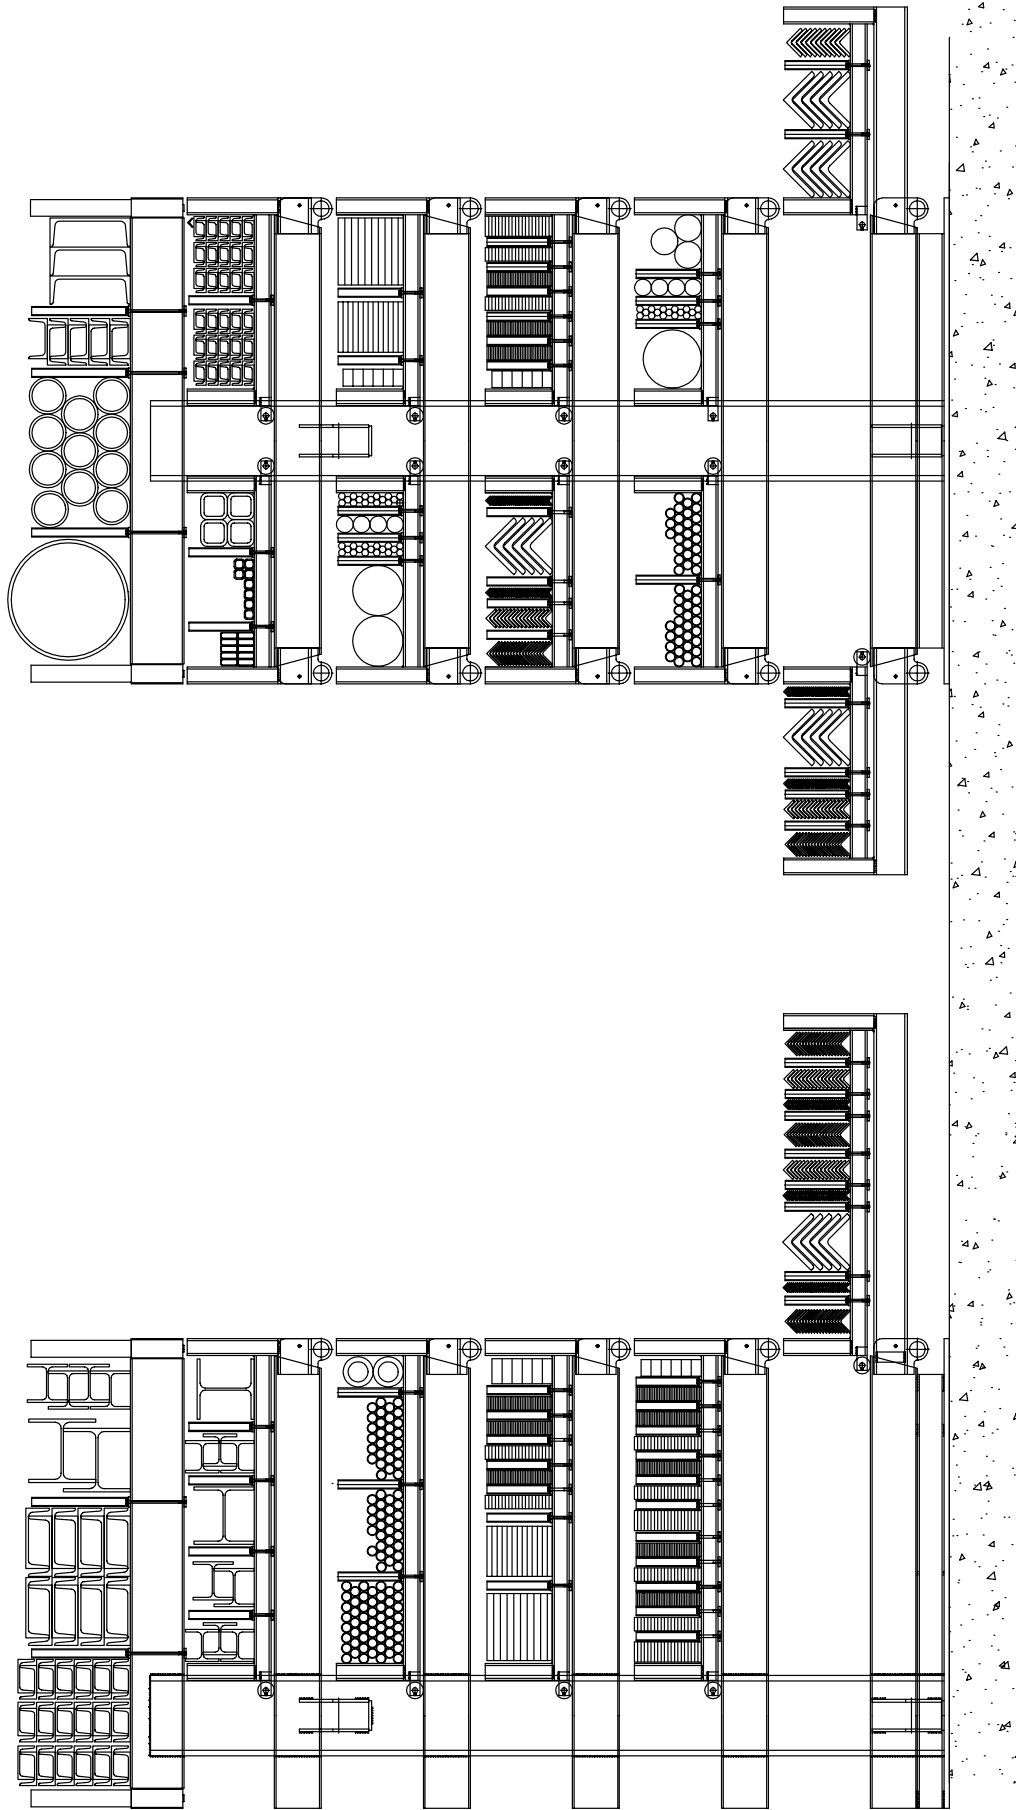

- PC - PLATSTALEN CASSETTE, BLECHWANNEN CASSETTE, PLATESTEEL CASSETTE, CASIER EN TOLE D'ACIER.
- OC - PROFIELPLAAT CASSETTE, PROFIELWANNEN CASSETTE, PROFILEPLATE CASSETTE, CASIER EN PROFILES ET EN TOLES
- CC - PROFIEL CASSETTE, PROFIEL KASSETTE, PROFIL CASSETTE, CASIERS EN PROFILES

17D50301

(Mini-) Jumbo

Uitrolstelling
 Ausrol-regal
 Space saver rack
 Systeme Extractible

m=kg $\left| \begin{array}{c} \text{mm} \\ \hline \end{array} \right|$
 Alterations reserved

17D5050

(Mini-) Jumbo