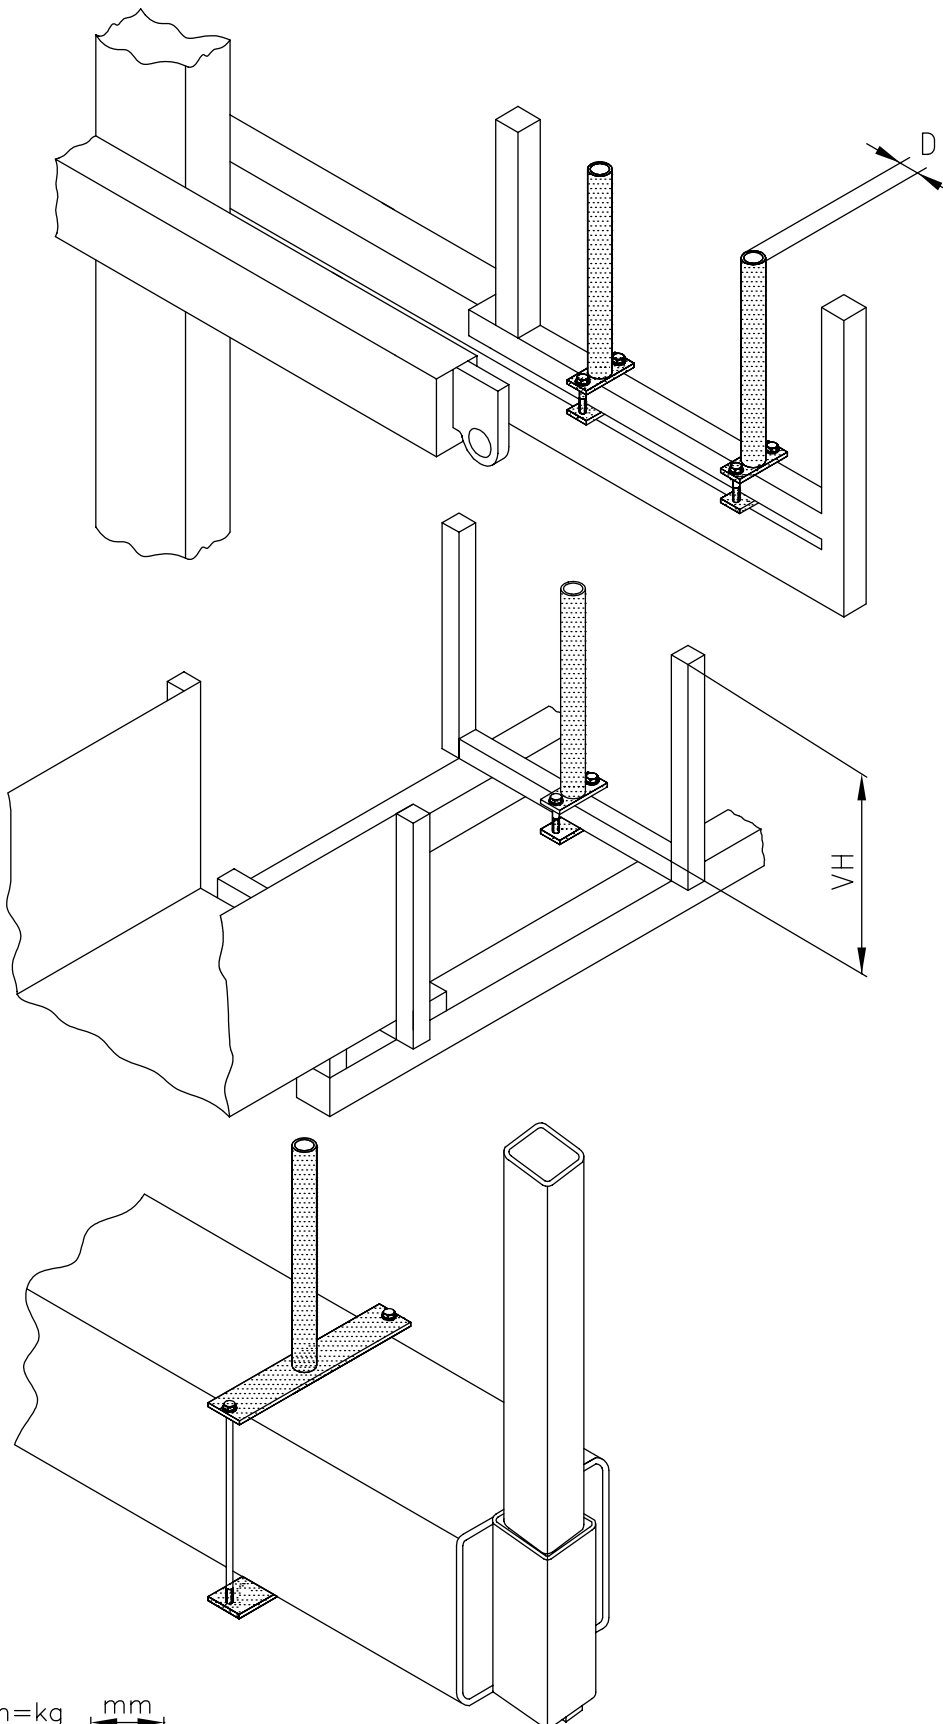

- PC - PLATSTALEN CASSETTE, BLECHWANNEN CASSETTE, PLATESTEEL CASSETTE, CASIER EN TOLE D'ACIER.
- OC - PROFIELPLAAT CASSETTE, PROFIELWANNEN CASSETTE, PROFILEPLATE CASSETTE, CASIER EN PROFILES ET EN TOLES
- CC - PROFIEL CASSETTE, PROFIEL KASSETTE, PROFIL CASSETTE, CASIERS EN PROFILES

m=kg $\overbrace{\quad\quad\quad}^{\text{mm}}$
Alterations reserved

17D50402

(Mini-) Jumbo

Accessoires
Zubehör
Option
Accessoires

	D	VH
VP20	27	200
VP29	27	300
VP38	27	400
VP47	27	500

	D	VH
VPD29	27	300

m=kg \leftarrow mm \rightarrow
Alterations reserved