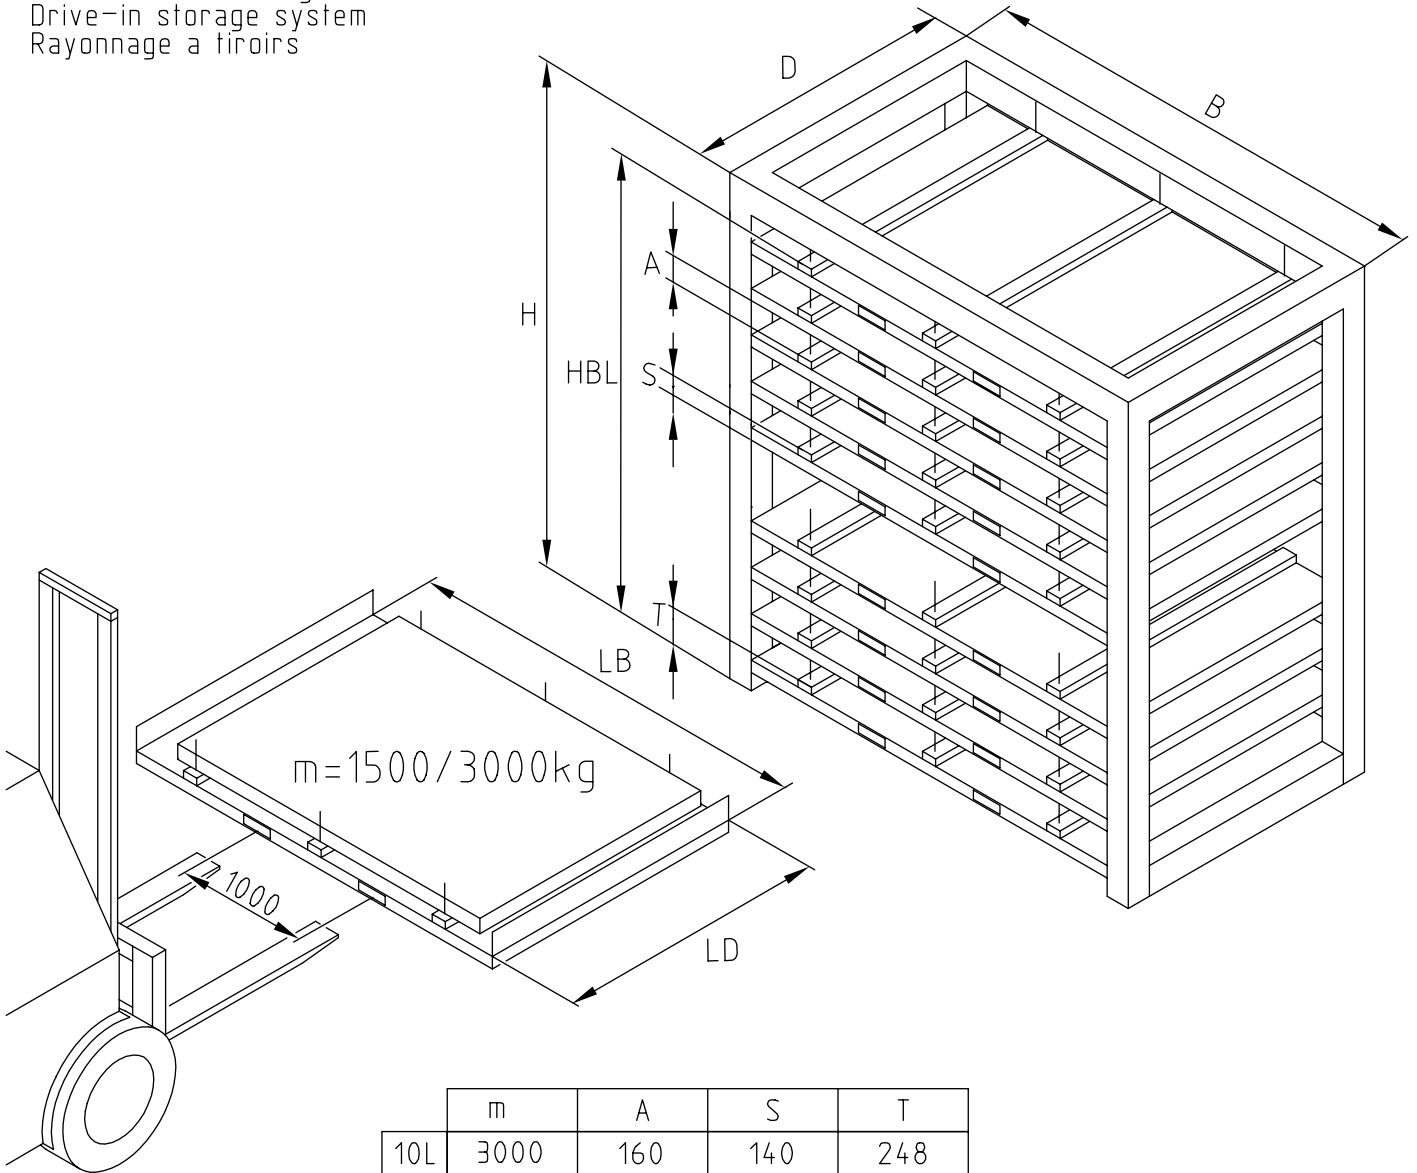

Insteek cassetten magazijn  
 Einfahr Kassettenlager  
 Drive-in storage system  
 Rayonnage a tiroirs

	m	A	S	T
10L	3000	160	140	248
10L	1500	190	110	190

LB	LD	H	B	D	HBL
2200	1060	3300	2630	1300	2925
2700	1560	3300	3130	1800	2925
3200	1560	3300	3630	1800	2925
4200	1560	3300	4630	1800	2925

TYPE AANDUIDING, TYPBEZEICHNUNG, TYPE INDICATION, TYPE DESCRIPTION :

PLATO-10L300-270X156

AFMETING, ABMESSUNG, MEASUREMENTS, DIMENSIONS, LBxLD.  
 AANTAL CASSETTEN, ANZAHL CASSETTEN, NUMBER OF CASSETTES, NOMBRE DE CASSETTES.  
 BELASTING PER CASSETTE, BELASTUNG PRO CASSETTEN, CAPACITY PER CASSETTE,  
 CHARGE PAR CASSETTE.  
 UITVOERING, AUSFUHRUNG, SYSTEM, TYPE.

m=kg  $\leftarrow$  mm  $\rightarrow$

Alterations reserved

12D50101