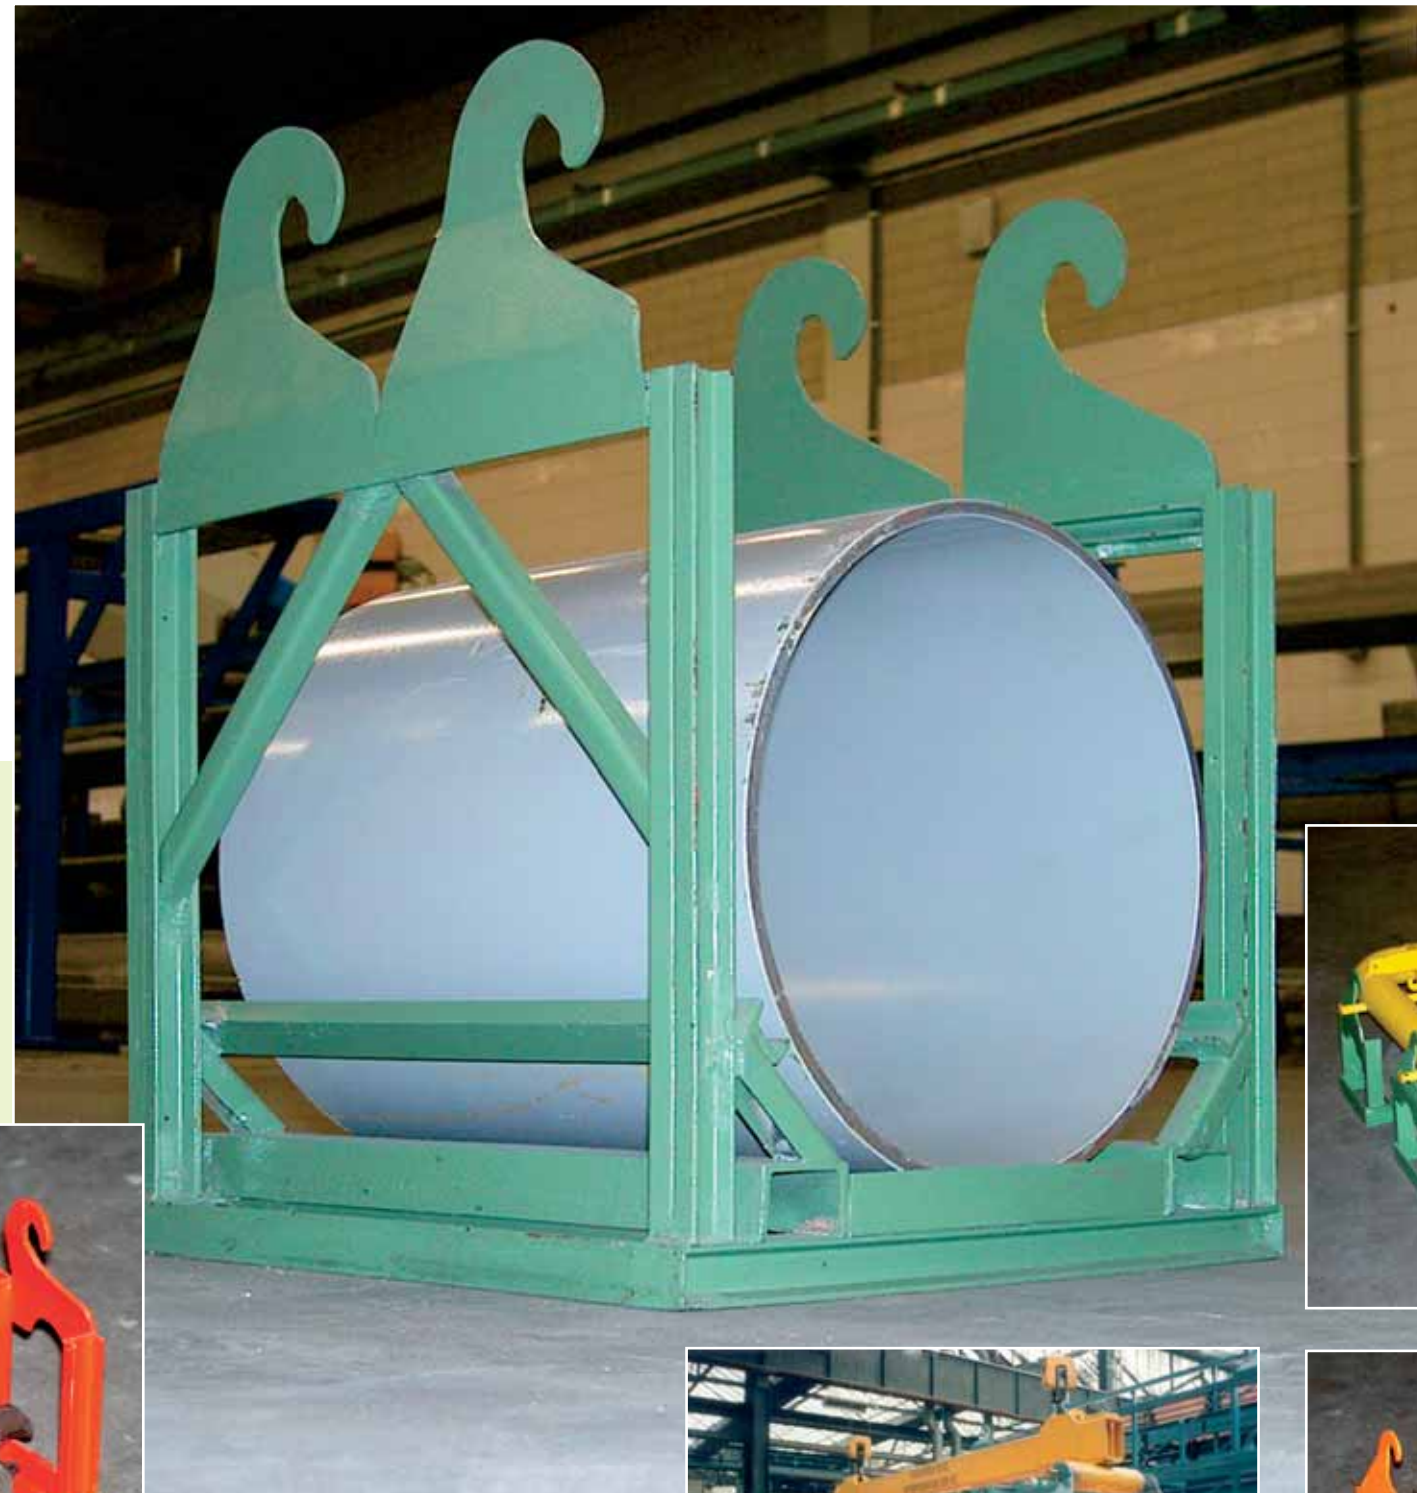

max. 9000 kg

max. 2050 mm

max. 21000 mm

min. 150 mm

Thiel beats chaos