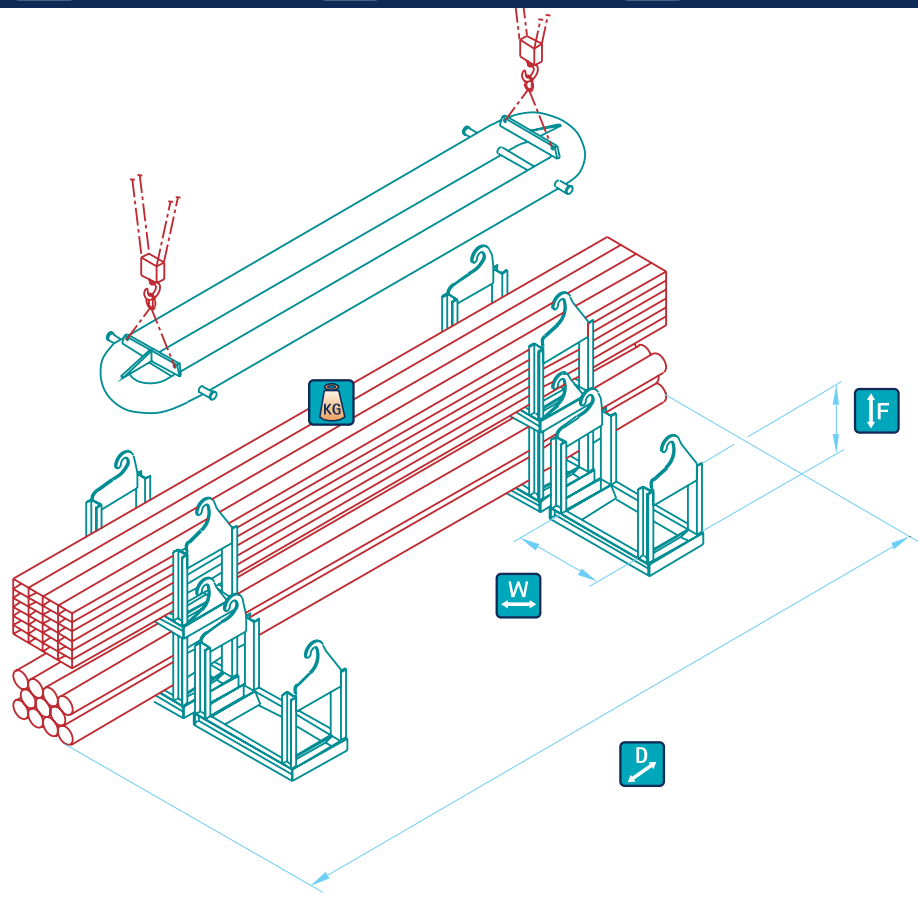

max. 9000 kg

max. 2050 mm

max. 21000 mm

min. 150 mm

Thiel beats chaos