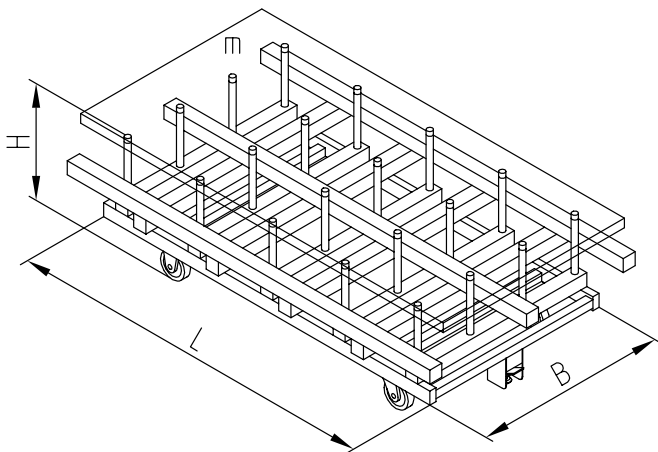

Handling

Handlingsystemen
 Handlungssysteme
 Handlingsystems
 Systemes de manutention

EVENAAR, TRAVERSE,
 HOISTING BEAM, POUTRELLES.

EVE-500-(L)			
L	L1 MIN.	L1 MAX.	m
2200	1000	2000	5000
3200	1000	3000	5000
5200	1000	5000	5000

HIJSBANDEN, HEBEGURTE,
 HOISTING BELTS, ELINGUES.

TYPE TYP TYPE TYPE	BANDLENGTE GURTLÄNGE BELTLENGTH LONGUEUR	PB	H
HBS 320	3200	1000	865
HBS 400	4000	1250	1080
HBS 470	4700	1500	1300
HBS 625	6250	2000	1700

ONTPAKKER, ENTPALETTIERTISCH,
 DEPALETISER, DEBALEUSE.

OPV-300			
L	B	H	m
2700	1400	900	3000

VERPLAATSBAAR BORDES, FAHRBARES PODEST,
 MOVABLE PLATFORM, PLATE-FORME MOBILE.

VB-60		
L	B	H
1510	770	720

m=kg $\overbrace{\hspace{1cm}}^{\text{mm}}$
 Alterations reserved