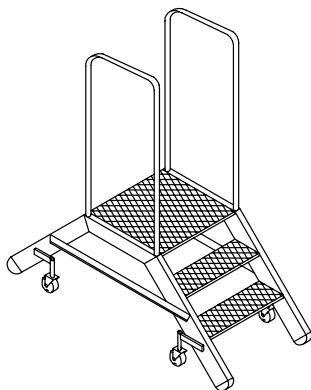

Handling

Handlingsystemen
 Handlungssysteme
 Handlingsystems
 Systemes de manutention

EVENAAR, TRAVERSE,
 HOISTING BEAM, POUTRELLES.

EVE-500-(L)			
L	L1 MIN.	L1 MAX.	m
2200	1000	2000	5000
3200	1000	3000	5000
5200	1000	5000	5000

HIJSBANDEN, HEBEGURTE,
 HOISTING BELTS, ELINGUES.

TYPE TYP TYPE TYPE	BANDLENGTE GURTLÄNGE BELTLENGTH LONGUEUR	PB	H
HBS 320	3200	1000	865
HBS 400	4000	1250	1080
HBS 470	4700	1500	1300
HBS 625	6250	2000	1700

ONTPAKKER, ENTPALETTIERTISCH,
 DEPALETISER, DEBALEUSE.

OPV-300			
L	B	H	m
2700	1400	900	3000

VERPLAATSBAAR BORDES, FAHRBARES PODEST,
 MOVABLE PLATFORM, PLATE-FORME MOBILE.

VB-60		
L	B	H
1510	770	720

m=kg $\overbrace{\hspace{1cm}}^{\text{mm}}$
 Alterations reserved