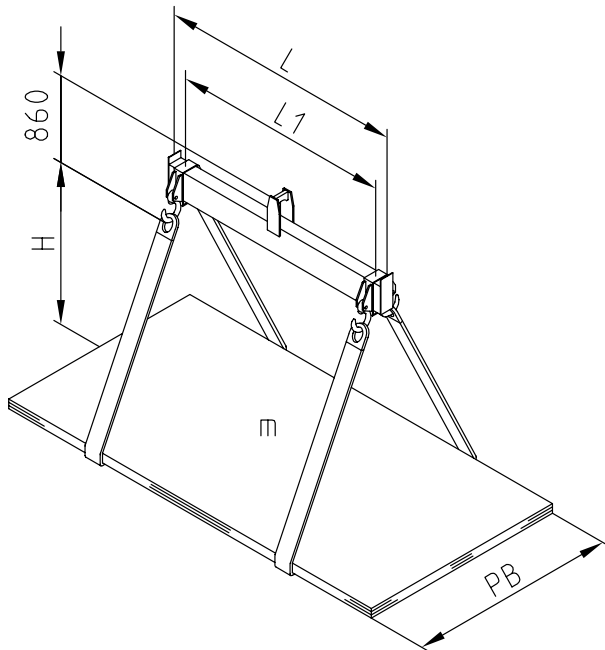

Handling

Handlingsystemen
 Handlungssysteme
 Handlingsystems
 Systemes de manutention

EVENAAR, TRAVERSE,
 HOISTING BEAM, POUTRELLES.

EVE-500-(L)			
L	L1 MIN.	L1 MAX.	m
2200	1000	2000	5000
3200	1000	3000	5000
5200	1000	5000	5000

HIJSBANDEN, HEBEGURTE,
 HOISTING BELTS, ELINGUES.

TYPE TYP TYPE TYPE	BANDLENGTE GURTLÄNGE BELTLENGTH LONGUEUR	PB	H
HBS 320	3200	1000	865
HBS 400	4000	1250	1080
HBS 470	4700	1500	1300
HBS 625	6250	2000	1700

ONTPAKKER, ENTPALETTIERTISCH,
 DEPALETISER, DEBALEUSE.

OPV-300			
L	B	H	m
2700	1400	900	3000

VERPLAATSBAAR BORDES, FAHRBARES PODEST,
 MOVABLE PLATFORM, PLATE-FORME MOBILE.

VB-60		
L	B	H
1510	770	720

m=kg $\overbrace{\hspace{1cm}}^{\text{mm}}$
 Alterations reserved